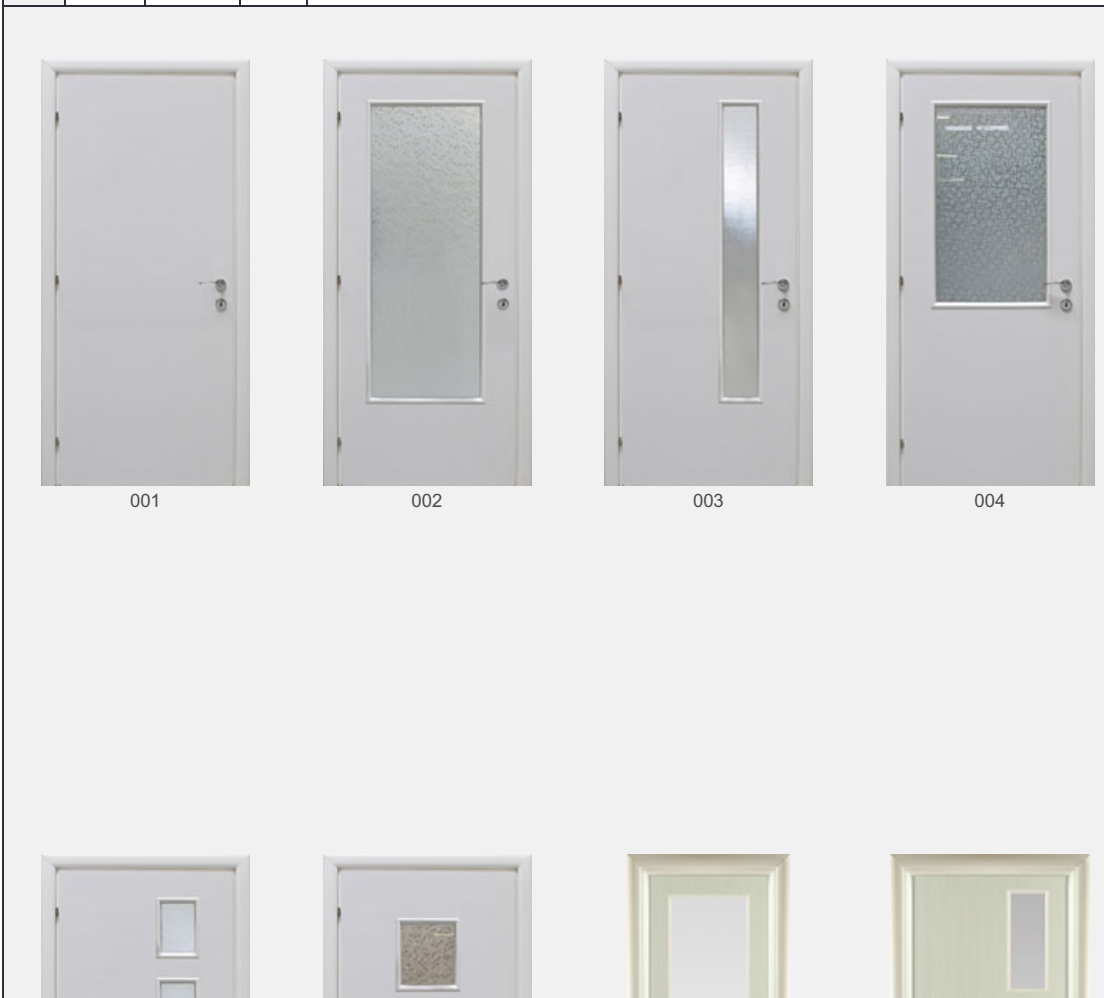

Tamplarie PVC

Tamplarie aluminiu

Calculator termopane

[Prima Pagina](#) > [Produse](#) > [Usi interioare](#)

Usi de interior din lemn - Melaminat

Usile din lemn melaminat au un aspect estetic deosebit, potrivindu-se oricarui interior datorita caracteristicilor speciale si nuantelor in care sunt disponibile.

Caracteristici:

- aspect lucios ce le da o optica speciala
- simplu de intretinut
- rezistenta marita la zgarieturi
- pot fi utilizate in incaperi cu umiditate de pana la 65%
- pot fi personalizate cu diferite tipuri de sticla
- sunt compuse numai din materiale non-toxice, non-poluante si non-radioactive
- setul de toc este executat din sandwich de panel avand o grosime de 40 mm
- in situatii normale de exploatare perioada de viata este de minim 25 de ani
- securitate in caz de incendiu: rezistenta la foc de aproximativ 5 minute
- protectie fonica 18-22 dB
- grosimea unei usi de interior este de 42 mm

Modele si culori

Usile de interior din lemn melaminat sunt disponibile intr-o gama variata de modele si culori:

Alb	Cires	Wenge	Nuc
-----	-------	-------	-----

Manere

Manerele cu rozeta sunt disponibile in nuante de bronz, argintiu si auriu. Acestea se folosesc pentru toate tipurile de usi de interior.