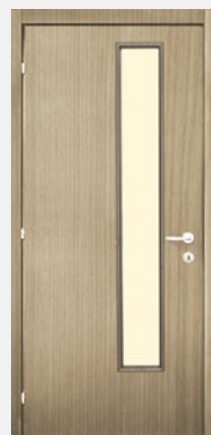

Modele și culori

Usile de interior din lemn furniruite sunt disponibile într-o gamă variată de modele și culori:

Stejar natur	Stejar baituit 02	Stejar baituit 03	Nuc national baituit	Wenge natur	Mahon baituit	Zebrano cu Wenge
--------------	-------------------	-------------------	----------------------	-------------	---------------	------------------

001

002

003

004

Manere

Manerele cu rozeta sunt disponibile in nuante de bronz, argintiu si auriu. Acestea se folosesc pentru toate tipurile de usi de interior.

Broaste

Usile de interior si exterior sunt prevazute cu manere si broaste speciale, pentru o siguranta marita, acestea pot fi cu cheie, cu butuc sau cu blocator.