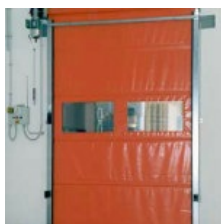

Utile +

Tamplarie PVC

Tamplarie aluminiu

Calculator termopane

[Prima Pagina](#) > [Produse](#) > **Usi industriale cu ridicare rapida**

Usi industriale cu ridicare rapida

Usile industriale cu ridicare rapida sunt realizate din PVC si dupa modul de ridicare sunt impartite in doua categorii: usi cu impachetare si cu roluire. Usile industriale rapide cu impachetare sunt cel mai des folosite pentru exterior, iar cele cu roluire in interiorul cladirilor. Mantaua usilor rapide e impartita pe mai multe segmente si se ridica in partea de sus a usii.

Usile cu ridicare rapida sunt folosite pentru a izola atat termic, cat si fonic spatiile industriale. Aceste usi previn intrarea in spatiile industriale a insectelor si a pasarilor.

Usile cu ridicare rapida au fost realizate pentru a se putea monta in spatii reduse si sunt cel mai des folosite in magazine cu suprafete mari (de tip supermarket, cash&carry, magazine de imbracaminte, reprezentante auto).