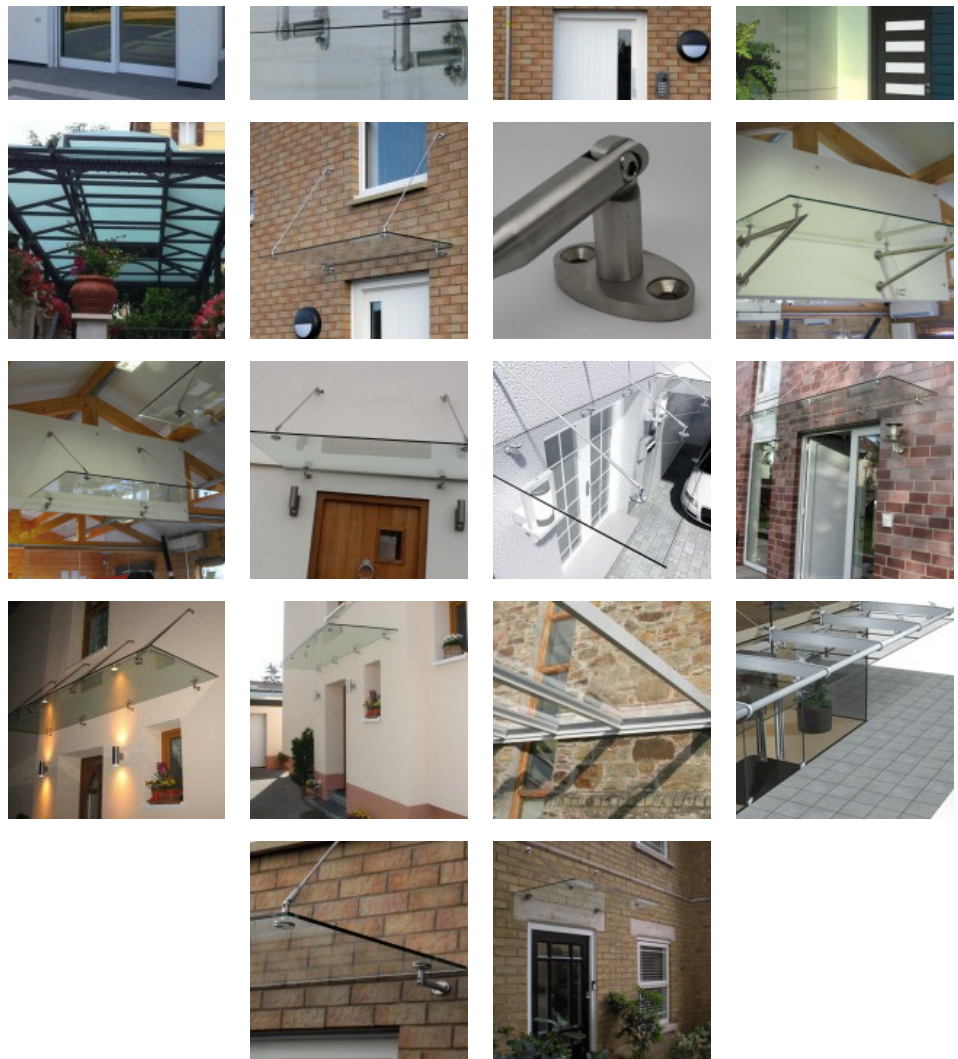

[Prima Pagina](#) > [Produse](#) > [Copertine din sticla](#)

Copertine din sticla

Copertinele din sticla sunt in mai multe dimensiuni standard, dar pot fi si personalizate specific designul locuintei, centrelor comerciale.

Specifice pentru zone de fumat, alei, sali de asteptare precum si scoli sau restaurante.

Calculate corect la incarcarea cu zapada si vant, copertinele de sticla sunt un element deosebit pe fatadele cladirilor. Produse din sticla securizata si laminata, copertinele sunt structuri complexe- inox si sticla.